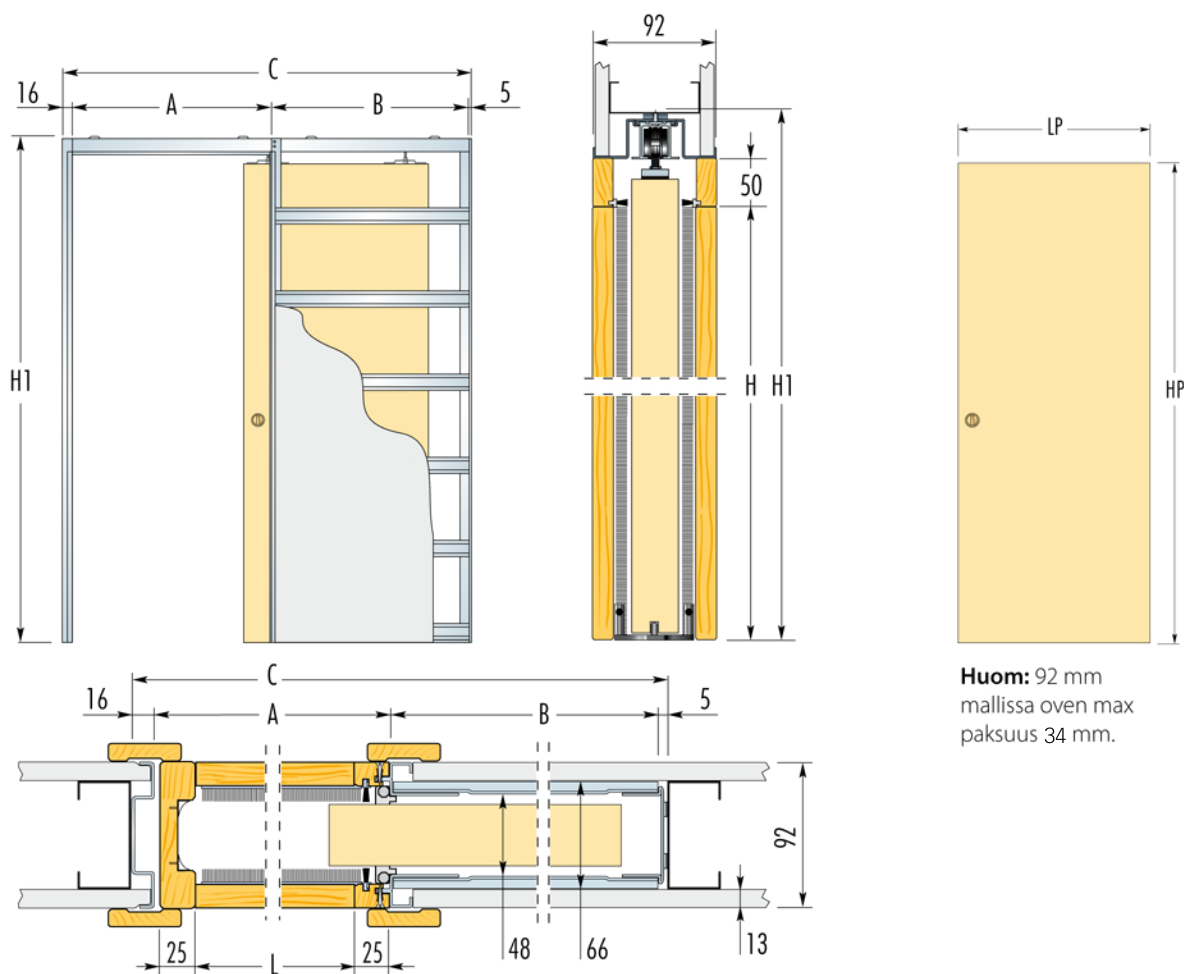

KEHYS YHDELLE OVELLE

Valmis seinäpaksuus **92 mm** (runkopaksuus **66 mm**)

Huom: 92 mm mallissa oven max paksuus 34 mm.

OVIENTOITUS

VAKIOKEHYKSET

OVILEHTI

MAX. VAPAA-AUKKO L x H	KOKONAISMITAT C x H1	A		VALMIS SEINÄPAKSUUS	RUNGON SISÄPAKSUUS	OVILEHTI	
		A	B			LP	HP
600 x 2030	1288 x 2115	650	617	92	48	630	2040
700 x 2030	1488 x 2115	750	717	92	48	730	2040
800 x 2030	1688 x 2115	850	817	92	48	830	2040
900 x 2030	1888 x 2115	950	917	92	48	930	2040
1000 x 2030	2088 x 2115	1050	1017	92	48	1030	2040
1100 x 2030	2288 x 2115	1150	1117	92	48	1130	2040
1200 x 2030	2488 x 2115	1250	1217	92	48	1230	2040

HUOM

Erikoismitat: oven max korkeus 2300 mm

Huomioitavaa

- ▶ 92 mm mallissa rungon sisäpaksuus 48 mm mahdollistaa max 34 mm paksun ovilehden.
- ▶ Max oven paino 80 kg.

mitat on millimetrejä (mm)